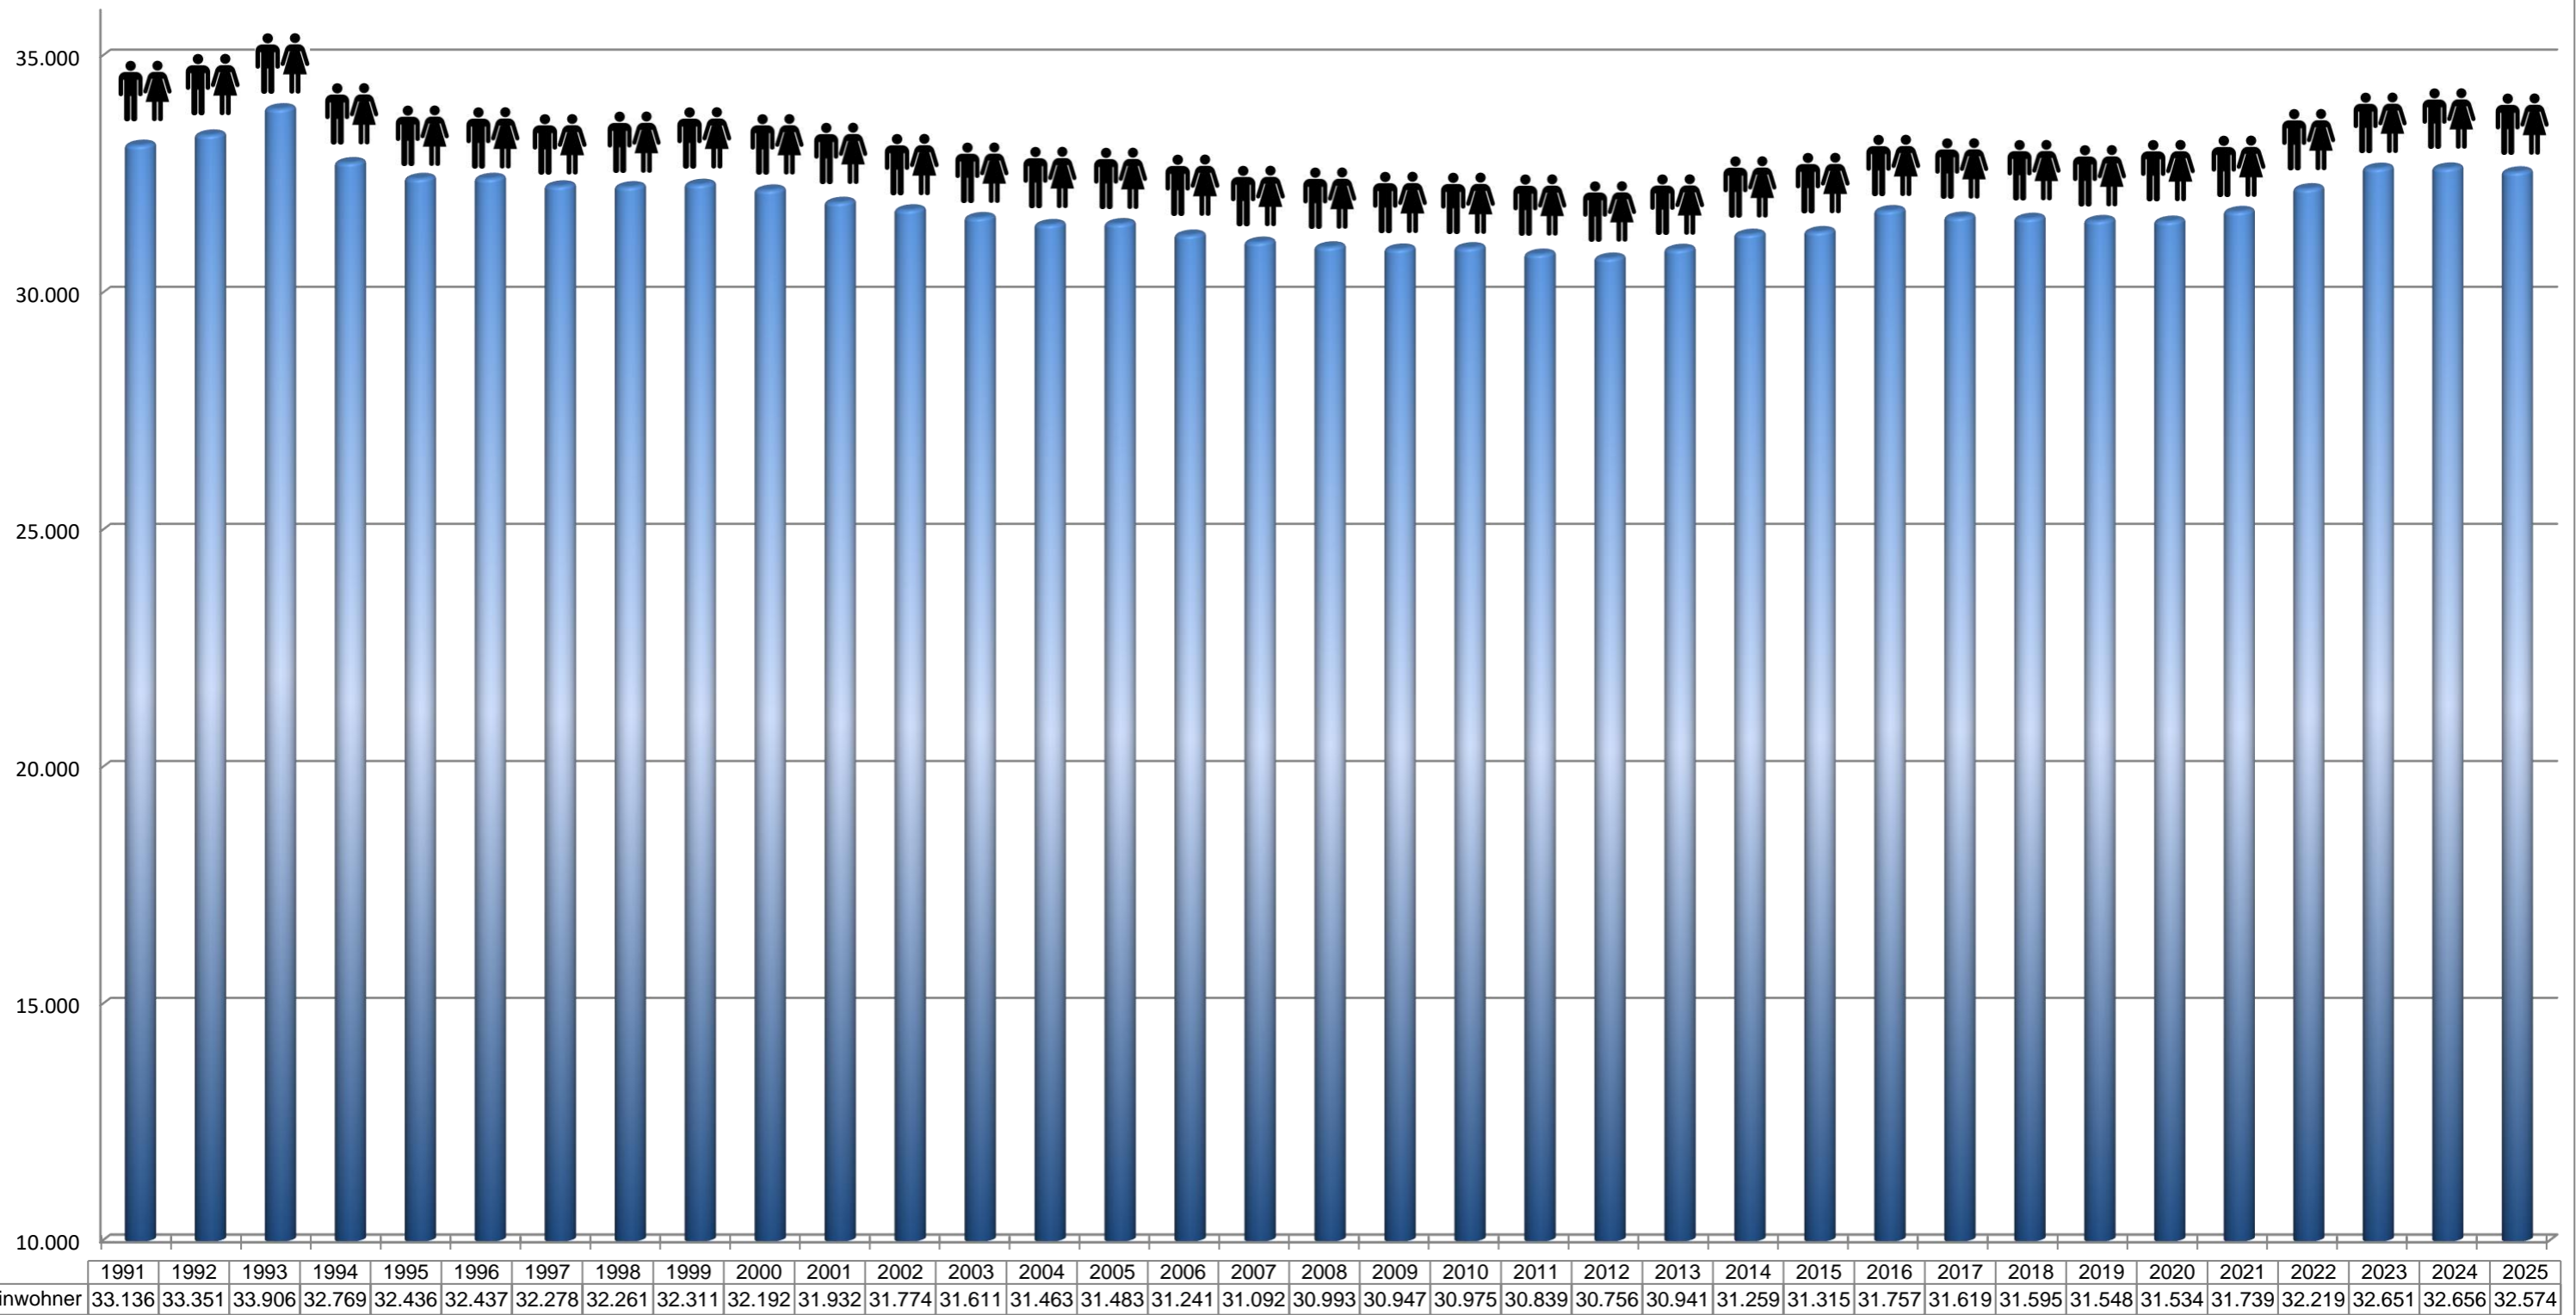

Entwicklung der Einwohner mit Hauptwohnsitz in der Fontanestadt Neuruppin

Quelle: Fontanestadt Neuruppin