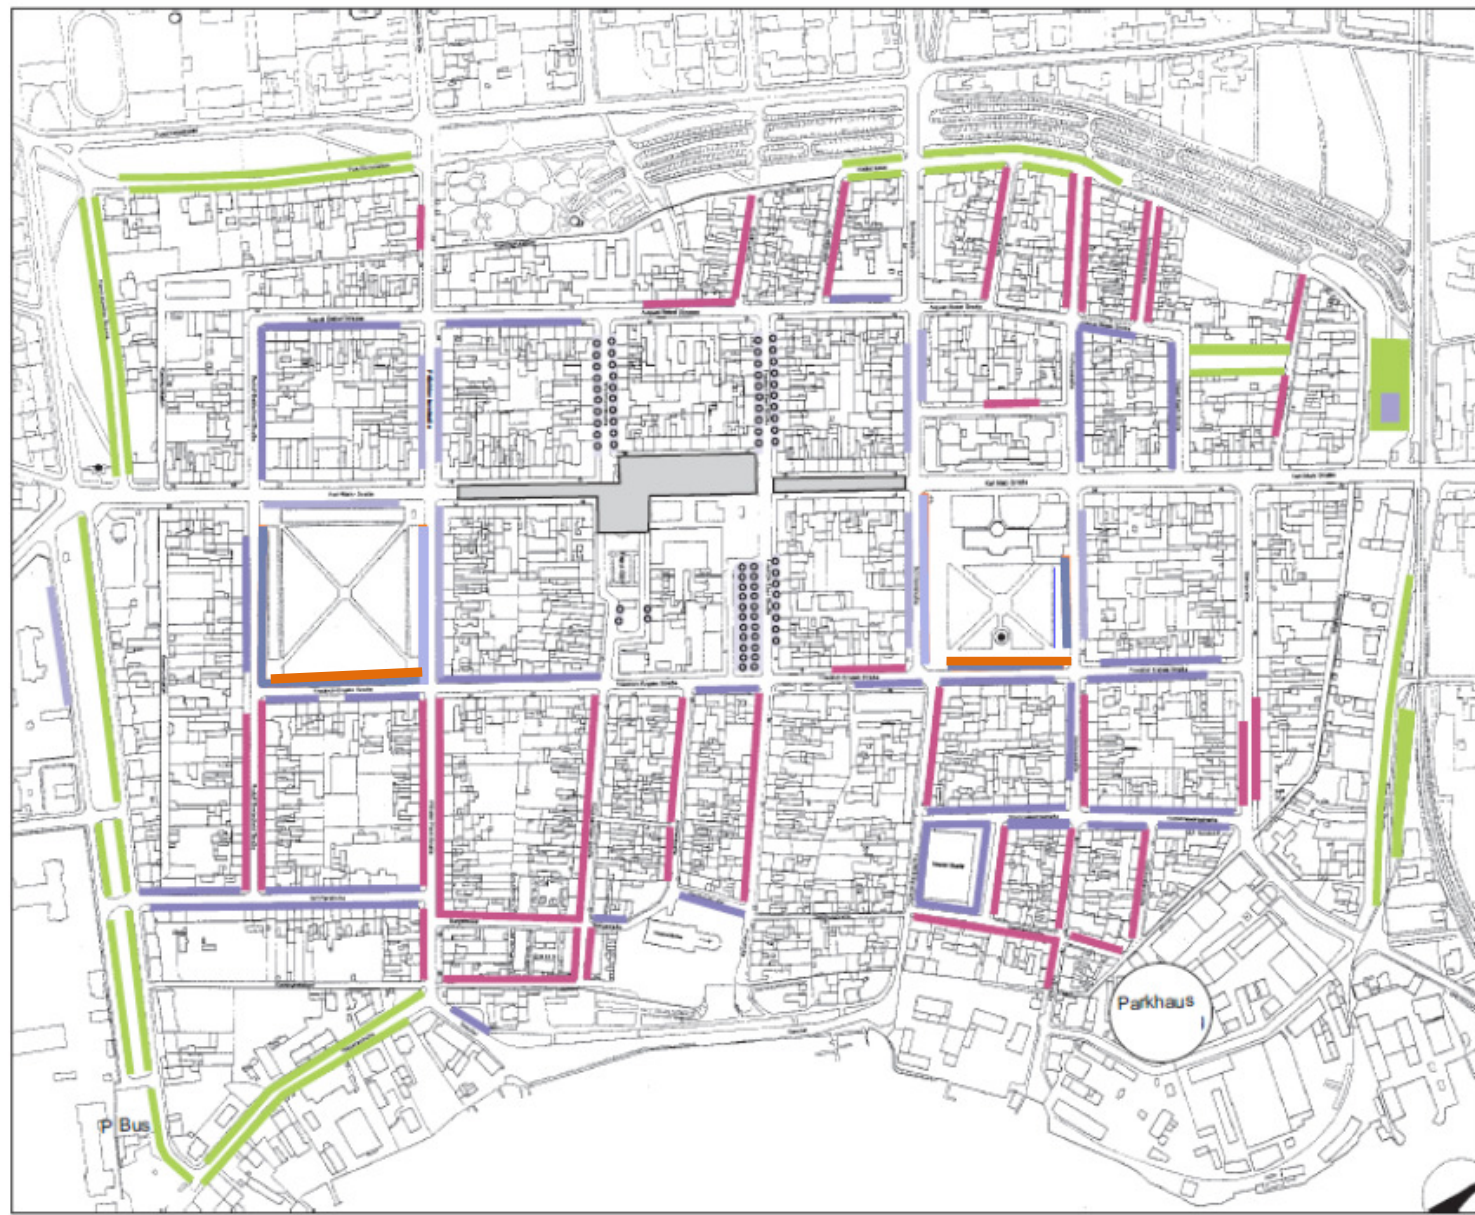

FONTANESTADT NEURUPPIN - RUHENDER VERKEHR INNENSTADT

Anl. zu Beschl.-V. 2002/134/ 10
ÜBERARBEITETES
PARKRAUMKONZEPT MIT
STAND VOM

18/06/2012

Bewirtschaftungszeit:
Mo. - Fr. 9.00 - 18.00 Uhr

KURZZEITPARKEN GEBÜHRENFREI

Parken mit Parkscheibe, Bewohner
mit Parkausweis frei

-  - Höchstparkdauer 1 h
ohne Bewohnerparken
-  - Höchstparkdauer 2 h
-  - Höchstparkdauer 3 h,
-  - Höchstparkdauer 4 h

DAUERPARKEN

Bewohner mit Parkausweis frei

-  reines Bewohnerparken
-  Parken frei
-  Fußgängerzone

100m